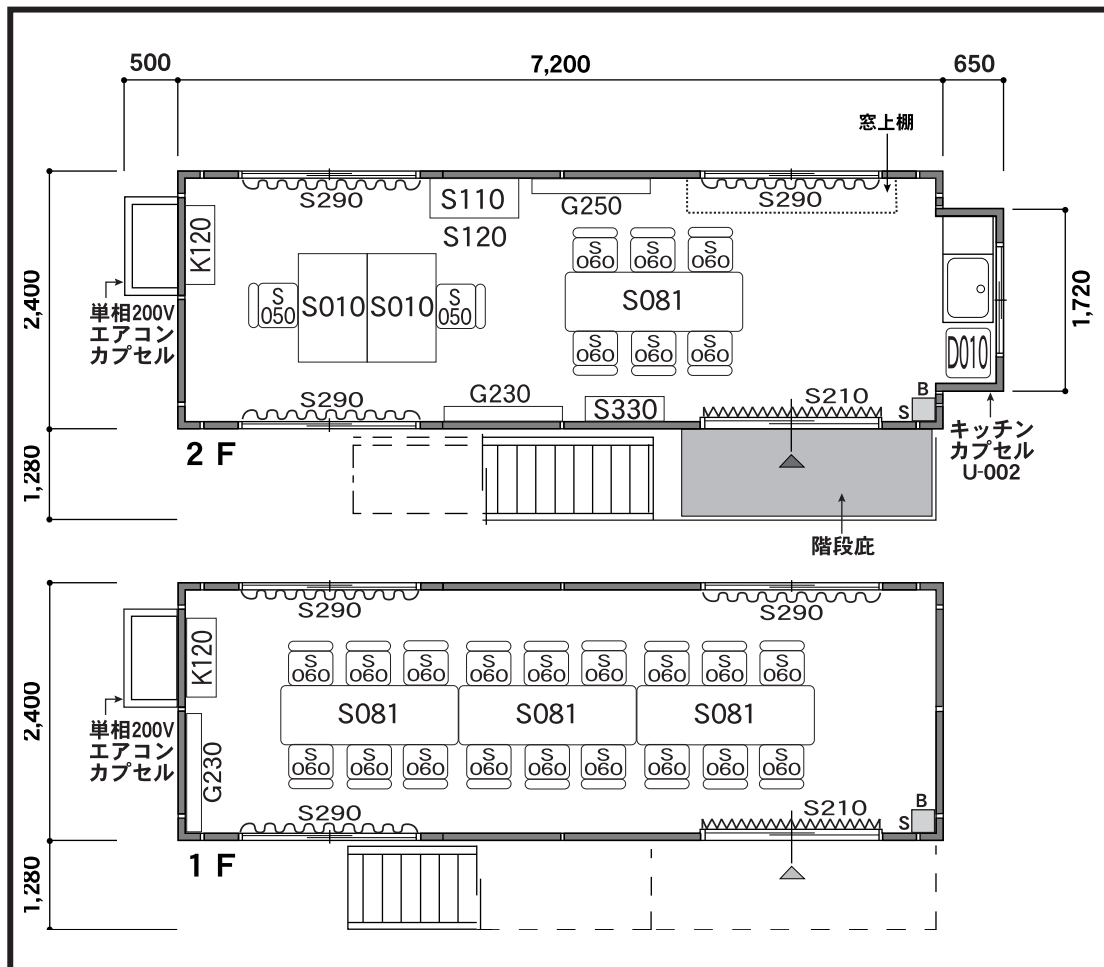

72型 2階建単体

W7,200×D2,400×H5,300

72型本体 (7,200×2,400)	2 棟
U-002 キッチンカプセル	1 台
K-120 単相200Vエアコンカプセル	2 台
S-010 片袖机	2 台
S-050 回転椅子	2 台
S-060 折りたたみ椅子	24 台
S-081 会議用テーブル600	4 台
S-110 引違書庫 ガラス (小)	1 台
S-120 引違書庫 スチール戸 (小)	1 台
S-210 カーテン	2 ヶ所
S-290 ブラインド	6 ヶ所
S-330 ヘルボード 3人用	1 台
G-230 ホワイトボード無地 (小)	2 台
G-250 ホワイトボード月予定 (小)	1 台
D-010 冷蔵庫	1 台
窓ト棚	1 台