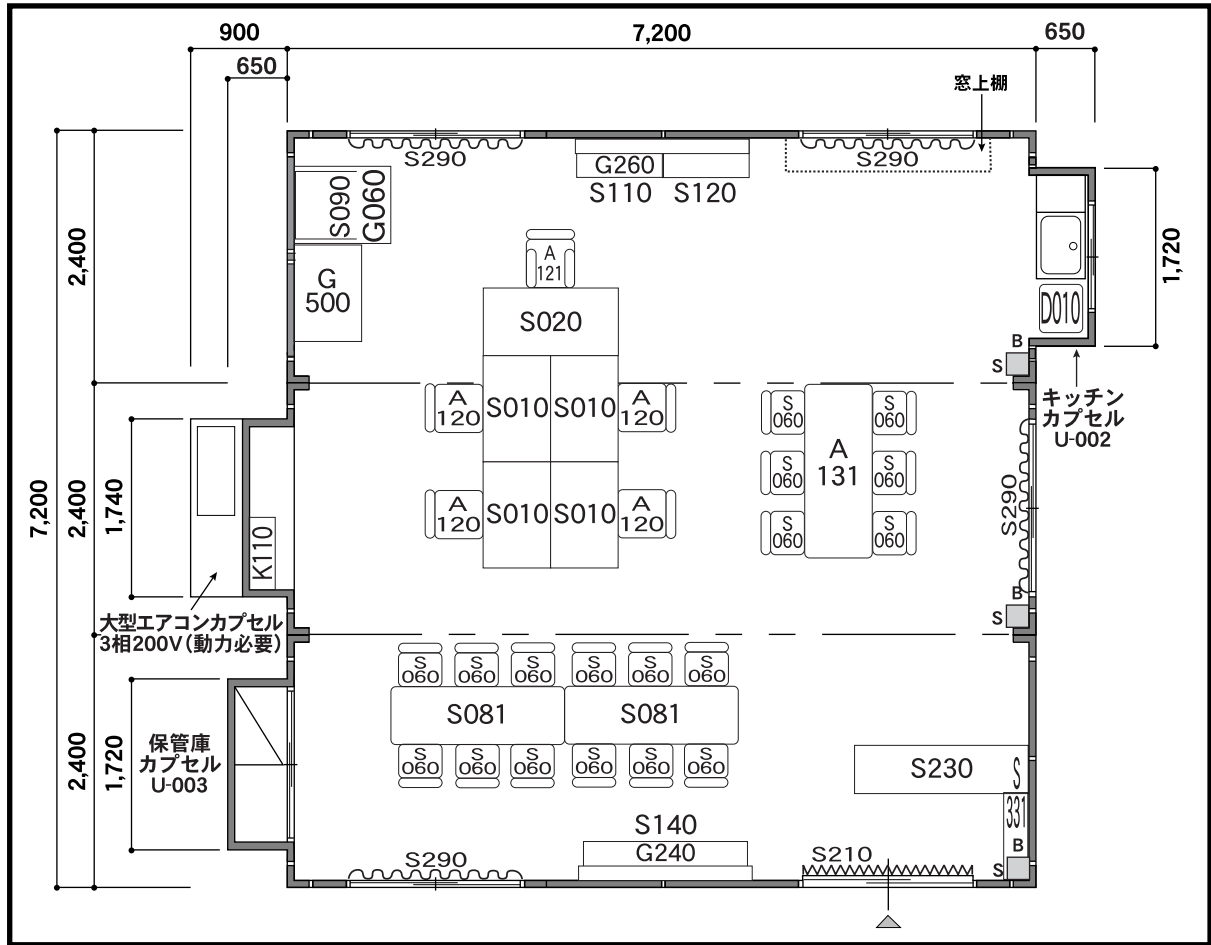

16.

72型 3 連棟平屋

W7,200×D7,200×H2,650

72型本体 (7,200×2,400)	3 棟
U-002 キッチンカプセル	1 台
U-003 保管庫カプセル	1 台
K-110 3相200V大型エアコンカプセル(動力必要)	1 台
S-010 片袖机	4 台
S-020 両袖机	1 台
A-120 OAチェア	4 台
A-121 OA肘付きチェア	1 台
A-131 会議用テーブル 6人掛け	1 台
S-081 会議用テーブル600	2 台
S-060 折りたたみ椅子	18 台
S-090 図面ケース(スタンド付)	1 台
S-110 引違書庫 ガラス戸 (小)	1 台
S-120 引違書庫 スチール戸 (小)	1 台
S-140 引違書庫 スチール戸 (大)	1 台
S-230 カウンター (大)	1 台
S-210 カーテン	1 ヶ所
S-290 ブラインド	4 ヶ所
S-331 ヘルボード 6人用縦型	1 台
G-240 ホワイトボード無地 (大)	1 台
G-260 ホワイトボード月予定 (大)	1 台
G-060 青焼複写機 A1版	1 台
G-500 複合機(FAX付)	1 台
D-010 冷蔵庫	1 台
窓上棚	1 台