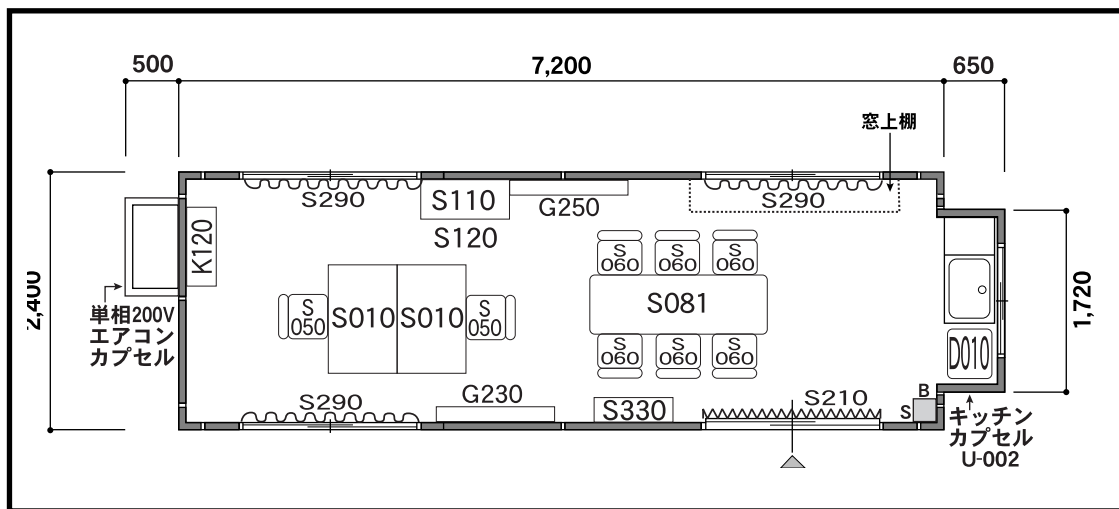

72 型単体平屋

W7,200×D2,400×H2,650

	72型本体 (7,200×2,400)	1 棟
U-002	キッチンカプセル	1 台
K-120	单相200Vエアコンカプセル	1 台
S-010	片袖机	2 台
S-050	回転椅子	2 台
S-060	折りたたみ椅子	6 台
S-081	会議用テーブル600	1 台
S-110	引違書庫 ガラス (小)	1 台
S-120	引違書庫 スチール戸 (小)	1 台
S-210	カーテン	1 ヶ所
S-290	ブラインド	3 ヶ所
S-330	ヘルボード 3人用	1 台
G-230	ホワイトボード無地 (小)	1 台
G-250	ホワイトボード月予定 (小)	1 台
D-010	冷蔵庫	1 台
	窓上棚	1 台