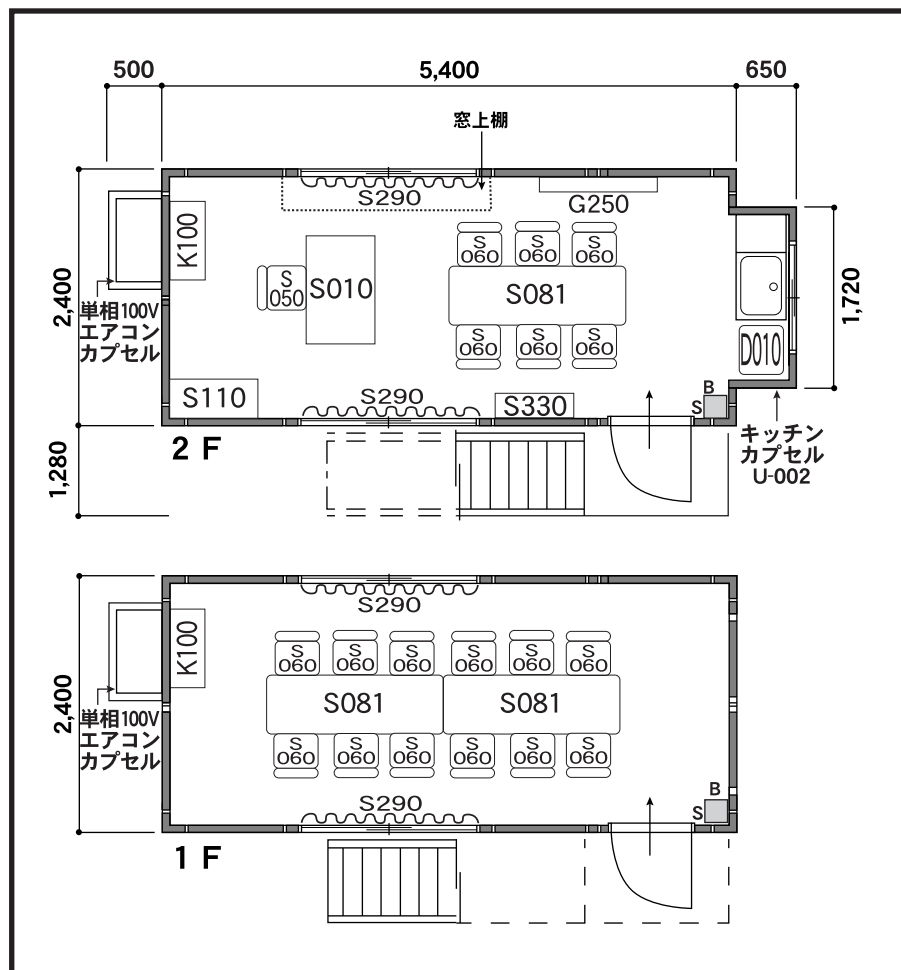

54型 2階建単体

W5,400×D2,400×H5,300

54型本体 (5,400×2,400)	2 棟
U-002 キッチンカプセル	1 台
K-100 単相100Vエアコンカプセル	2 台
S-010 片袖机	1 台
S-050 回転椅子	1 台
S-060 折りたたみ椅子	18 台
S-081 会議用テーブル600	3 台
S-110 引違書庫 ガラス (小)	1 台
S-290 ブラインド	4 ヶ所
S-330 ヘルボード 3人用	1 台
G-250 ホワイトボード月予定 (小)	1 台
D-010 冷蔵庫	1 台
窓上棚	1 台